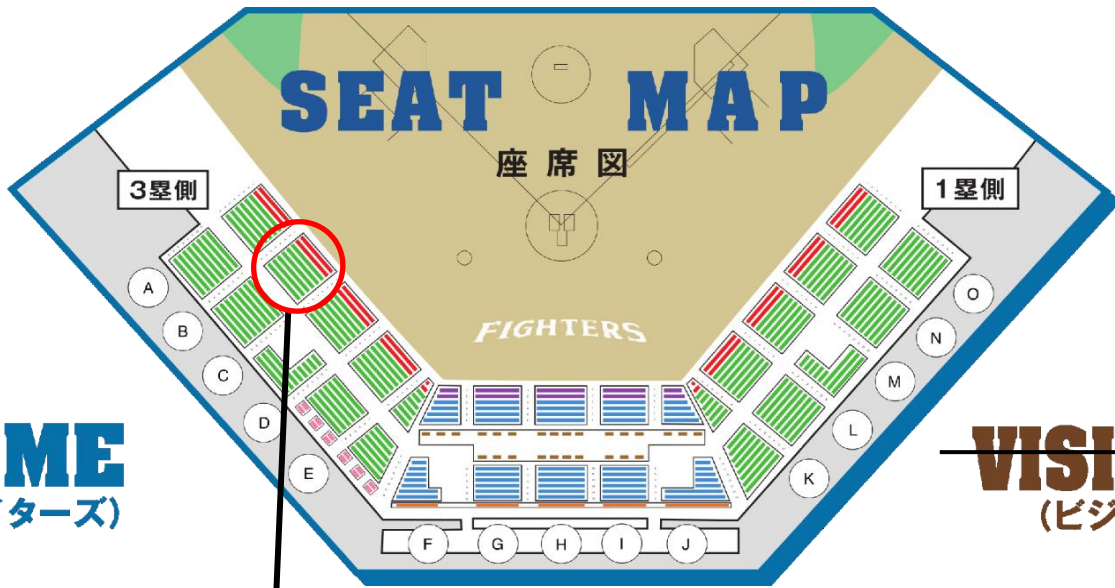

2023鎌ヶ谷スタジアムシーズンシート

HOME
(ファイターズ)

VISITOR
(ビジター)

列																						
1	13	14	15	16	17	18	19	20	21	22	23	24										
2	13	14	15	16	17	18	19	20	21	22	23	24										
3	13	14	15	16	17	18	19	20	21	22	23	24										
4	13	14	15	16	17	18	19	20	21	22	23	24										
5	13	14	15	16	17	18	19	20	21	22	23	24										
6	13	14	15	16	17	18	19	20	21	22	23	24										
7	13	14	15	16	17	18	19	20	21	22	23	24										
8	13	14	15	16	17	18	19	20	21	22	23	24										

列																						
1	/	/	/	/	/	/	/	/	/	/	/	/	/	/	/	/	/	/	/	/	/	/
2	/	/	/	/	/	/	/	/	/	/	/	/	/	/	/	/	/	/	/	/	/	/
3	/	/	/	/	/	/	/	/	/	/	/	/	/	/	/	/	/	/	/	/	/	/
4	/	/	/	/	/	/	/	/	/	/	/	/	/	/	/	/	/	/	/	/	/	/
5	/	/	/	/	/	/	/	/	/	/	/	/	/	/	/	/	/	/	/	/	/	/
6	/	/	/	/	/	/	/	/	/	/	/	/	/	/	/	/	/	/	/	/	/	/
7	/	/	/	/	/	/	/	/	/	/	/	/	/	/	/	/	/	/	/	/	/	/
8	/	/	/	/	/	/	/	/	/	/	/	/	/	/	/	/	/	/	/	/	/	/

鎌ヶ谷市商工会用

内野シート 3塁側

8列目 17番・18番・19番・20番・21番・22番